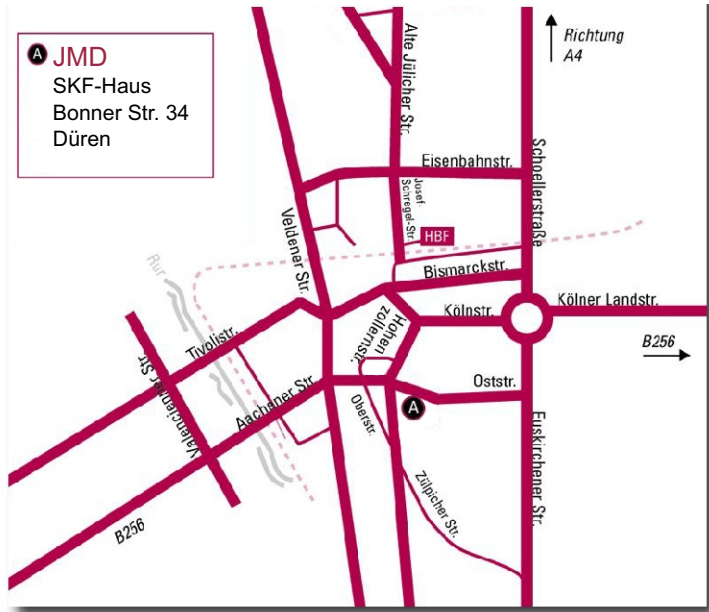

JMD-Stadtplan

Kontakt

Sozialdienst katholischer Frauen e.V.
**Jugendmigrationsdienst
Düren-Heinsberg (JMD)**
Bonner Straße 34
52351 Düren

☎ 0 24 21 / 95 38-0 Zentrale
☎ 0 24 21 / 95 38-28 Fax
✉ jmd@skf-dueren.de
🌐 www.skf-dueren.de